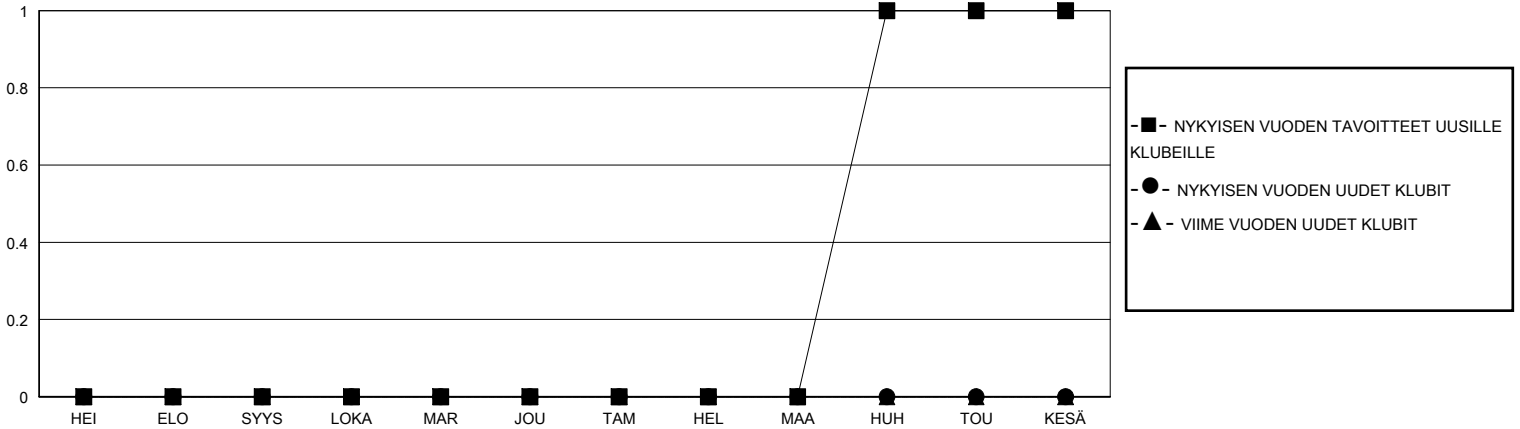

MONTHLY MEMBERSHIP PROGRESS REPORT

District 107 N

Results as of: 5/31/2024

GMT:

SIJAINTI FINLAND

GMT VAALIPIIRI

| Klubit | | | | jäsentä | | | |
|--------------------|----------------------|--------------|------------------|--------------------|--------------------------|-----------------------|---|
| TULOKSET 2023-2024 | | | | TULOKSET 2023-2024 | | | |
| NELJÄNNES | UUDEN KLUBIN TAVOITE | UUDET KLUBIT | LOPETETUT KLUBIT | NELJÄNNES | JÄSENKASVUN NETTOTAHOITE | TOTEUTUNUT JÄSENKASVU | POISTETUT JÄSENET (mukaan lukien siirrot) |
| HEI/ELO/SYYS | 0 | 0 | 0 | HEI/ELO/SYYS | 15 | 15 | 29 |
| LOKA/MAR/JOU | 0 | 0 | 0 | LOKA/MAR/JOU | 15 | 19 | 28 |
| TAM/HEL/MAA | 0 | 0 | 0 | TAM/HEL/MAA | 25 | 16 | 22 |
| HUH/TOU/KESÄ | 1 | 0 | 2 | HUH/TOU/KESÄ | 35 | 9 | 23 |

TAVOITTEET JA UUDET KLUBIT, KUMULATIIVINEN

TAVOITTEET JA JÄSENET, KUMULATIIVINEN

LAKKAUTETUT KLUBIT: 2

31 CLUBS OF 69 LISÄNNY YHDEN TAI USEAMMAN UUTTA JÄSENTÄ

SUKUPUOLIJAKAUMA

MIES 995 (72.05%)
NAINEN 385 (27.88%)