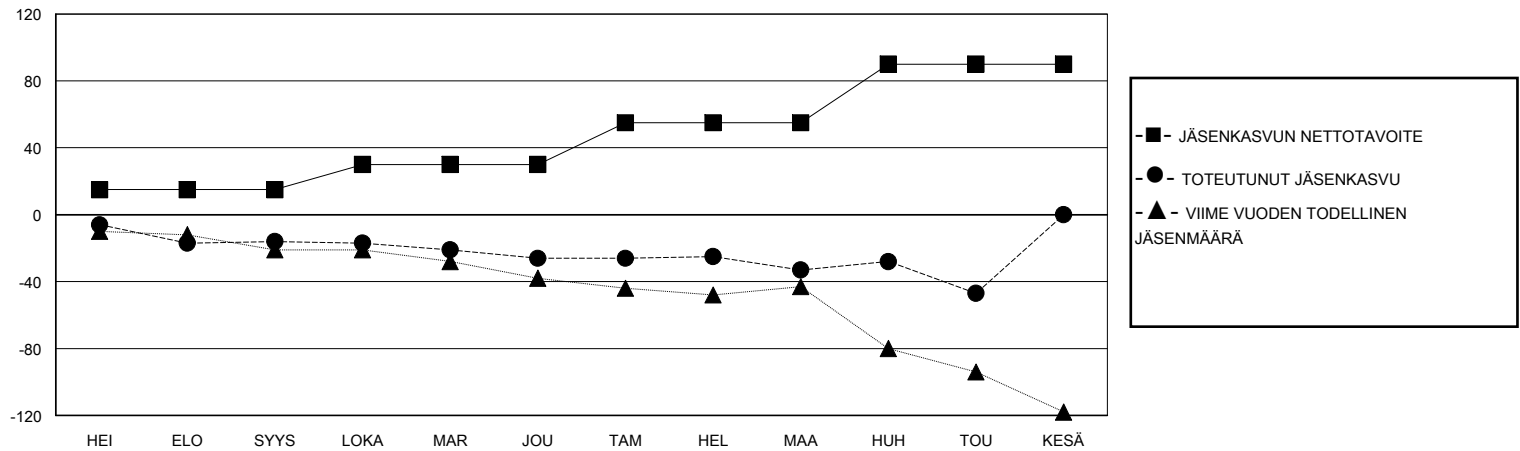

MONTHLY MEMBERSHIP PROGRESS REPORT

District 107 N

Results as of: 5/31/2024

GMT:

SIJAINTI FINLAND

GMT VAALIPIIRI

| Klubit | | | | jäsentä | | | |
|--------------------|----------------------|--------------|------------------|--------------------|--------------------------|-----------------------|---|
| TULOKSET 2023-2024 | | | | TULOKSET 2023-2024 | | | |
| NELJÄNNES | UUDEN KLUBIN TAVOITE | UUDET KLUBIT | LOPETETUT KLUBIT | NELJÄNNES | JÄSENKASVUN NETTOTAHOITE | TOTEUTUNUT JÄSENKASVU | POISTETUT JÄSENET (mukaan lukien siirrot) |
| HEI/ELO/SYYS | 0 | 0 | 0 | HEI/ELO/SYYS | 15 | 15 | 29 |
| LOKA/MAR/JOU | 0 | 0 | 0 | LOKA/MAR/JOU | 15 | 19 | 28 |
| TAM/HEL/MAA | 0 | 0 | 0 | TAM/HEL/MAA | 25 | 16 | 22 |
| HUH/TOU/KESÄ | 1 | 0 | 2 | HUH/TOU/KESÄ | 35 | 9 | 23 |

TAVOITTEET JA UUDET KLUBIT, KUMULATIIVINEN

TAVOITTEET JA JÄSENET, KUMULATIIVINEN

LAKKAUTETUT KLUBIT: 2

31 CLUBS OF 69 LISÄNNY YHDEN TAI USEAMMAN UUTTA JÄSENTÄ

SUKUPUOLIJAKAUMA

MIES 995 (72.05%)
NAINEN 385 (27.88%)